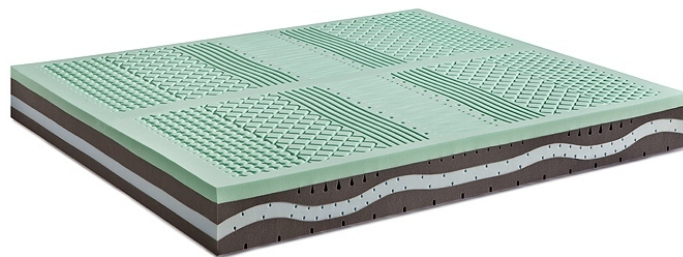

# ARTE DEL MASSAGGIO MEMORY

ARTE DEL MASSAGGIO rappresenta la massima espressione della qualità dei materassi in Memory Foam. Sdraiarsi su questo materasso è un'esperienza unica: è come dormire in una nuvola, grazie ai 5,5 cm di Memory Foam relizzati con poliolii vegetali. Unico nel suo genere ARTE DEL MASSAGGIO è il primo materasso in Italia realizzato con poliuretani di altissima qualità ed elasticità, che con un particolare design ad onda di densità di 40 Kg/Mc creano una sinergia perfetta.

La struttura è formata da celle comunicanti fra di loro che permettono un costante ricambio d'aria. Questa azione traspirante fa disperdere calore ed umidità, evitando così la proliferazione di acari e l'insorgere di allergie.

Il rivestimento Silver Fresh è prodotto con tessuti a maglia con l'inserimento di filati in argento per avere la massima protezione antibatterica. Le imbottiture sono anallergiche per dare sempre il miglior comfort durante il sonno e una particolare attenzione viene data alla traspirabilità del materasso con l'inserimento della fascia Triplex centrale con doppia cerniera.

## PRODOTTI SPECIFICHE

Tipo	Memory Foam
Grado di portanza	7 zone diff. Rigido
Portanza	70 - 150 Kg
Spessore Materasso	24 cm
Anallergico	si
Anatomico	si
Antiacaro	si
Atibatterico/Antimuffa	si
Sfoderabile	si
Lavabile	si
Fascia Triplex	si
Tessuto Rivestimento	Silver Fresh
Ecologico	si
Norma UNI-EN	si
Garanzia	10 anni