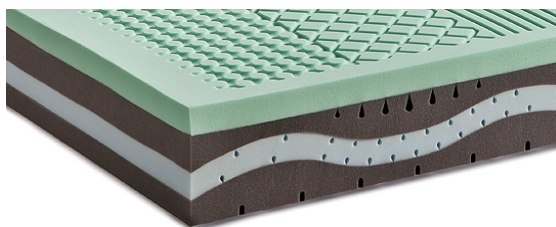

# ARTE DEL MASSAGGIO MEMORY

ARTE DEL MASSAGGIO rappresenta la massima espressione della qualità dei materassi in Memory Foam. Sdraiarsi su questo materasso è un'esperienza unica: è come dormire in una nuvola, grazie ai 5,5 cm di Memory Foam relizzati con poliolii vegetali. Unico nel suo genere ARTE DEL MASSAGGIO è il primo materasso in Italia realizzato con poliuretani di altissima qualità ed elasticità, che con un particolare design ad onda di densità di 40 Kg/Mc creano una sinergia perfetta.

La struttura è formata da celle comunicanti fra di loro che permettono un costante ricambio d'aria. Questa azione traspirante fa disperdere calore ed umidità, evitando così la proliferazione di acari e l'insorgere di allergie.

Il rivestimento Silver Fresh è prodotto con tessuti a maglia con l'inserimento di filati in argento per avere la massima protezione antibatterica. Le imbottiture sono anallergiche per dare sempre il miglior comfort durante il sonno e una particolare attenzione viene data alla traspirabilità del materasso con l'inserimento della fascia Triplex centrale con doppia cerniera.

## PRODOTTI SPECIFICHE

Tipo	Memory Foam
Grado di portanza	7 zone diff. Rigido
Portanza	70 - 150 Kg
Spessore Materasso	24 cm
Anallergico	si
Anatomico	si
Antiacaro	si
Atibatterico/Antimuffa	si
Sfoderabile	si
Lavabile	si
Fascia Triplex	si
Tessuto Rivestimento	Silver Fresh
Ecologico	si
Norma UNI-EN	si
Garanzia	10 anni